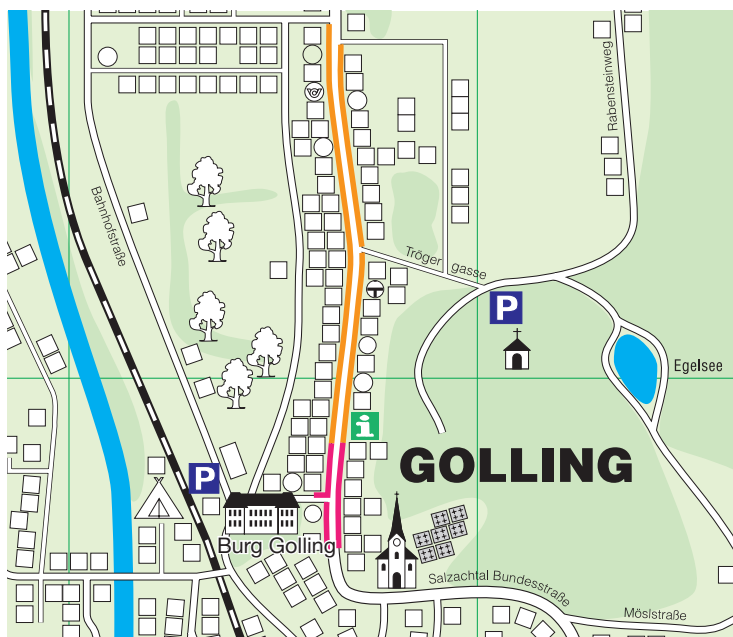

SO KOMMEN SIE ZU UNS

Mit dem Auto

Von Richtung Wien auf der A1 oder von Richtung München auf der A9 kommend, treffen Sie kurz vor dem Tennengau auf den Knoten Salzburg und fahren dann auf der A 10 (Tauernautobahn) weiter Richtung Süden. Golling-Abtenau (Exit 28).

Mit dem Flugzeug

Der größte Bundesländerflughafen Salzburg Airport W. A. Mozart liegt 25 km von Golling entfernt. Wenn Sie am Flughafen Fanz Josef Strauß München landen, fahren Sie nach Golling in etwa 1,5 Stunden (150 km).

PARKEN IN GOLLING

P Kostenlose Dauerparkplätze
nur 5 Gehminuten ins Zentrum

P Kurzparkzone: 90 min

- █ Mo-Fr 07:00-19:00 Uhr
- █ Sa 07:00-12:00 Uhr
- █ Mo-Fr 08:30-19:00 Uhr
- █ Sa 08:30-12:00 Uhr